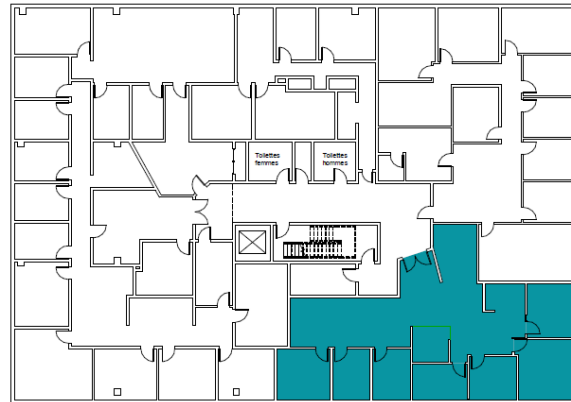

Brochure de l'espace

Information sur l'immeuble

Année de construction:
1984

Nombre d'étage(s):
5

Espace de bureau total:
57668 pc

Espace total:
57668 pc

Transport en commun
extérieur:
non

Nombre d'ascenseurs:
1

Complexe Auteuil (6400) - Local 410

6400 avenue Auteuil, Brossard,

Type

Bureau

Taille

2272 pc

Disponibilité

01/02/2027